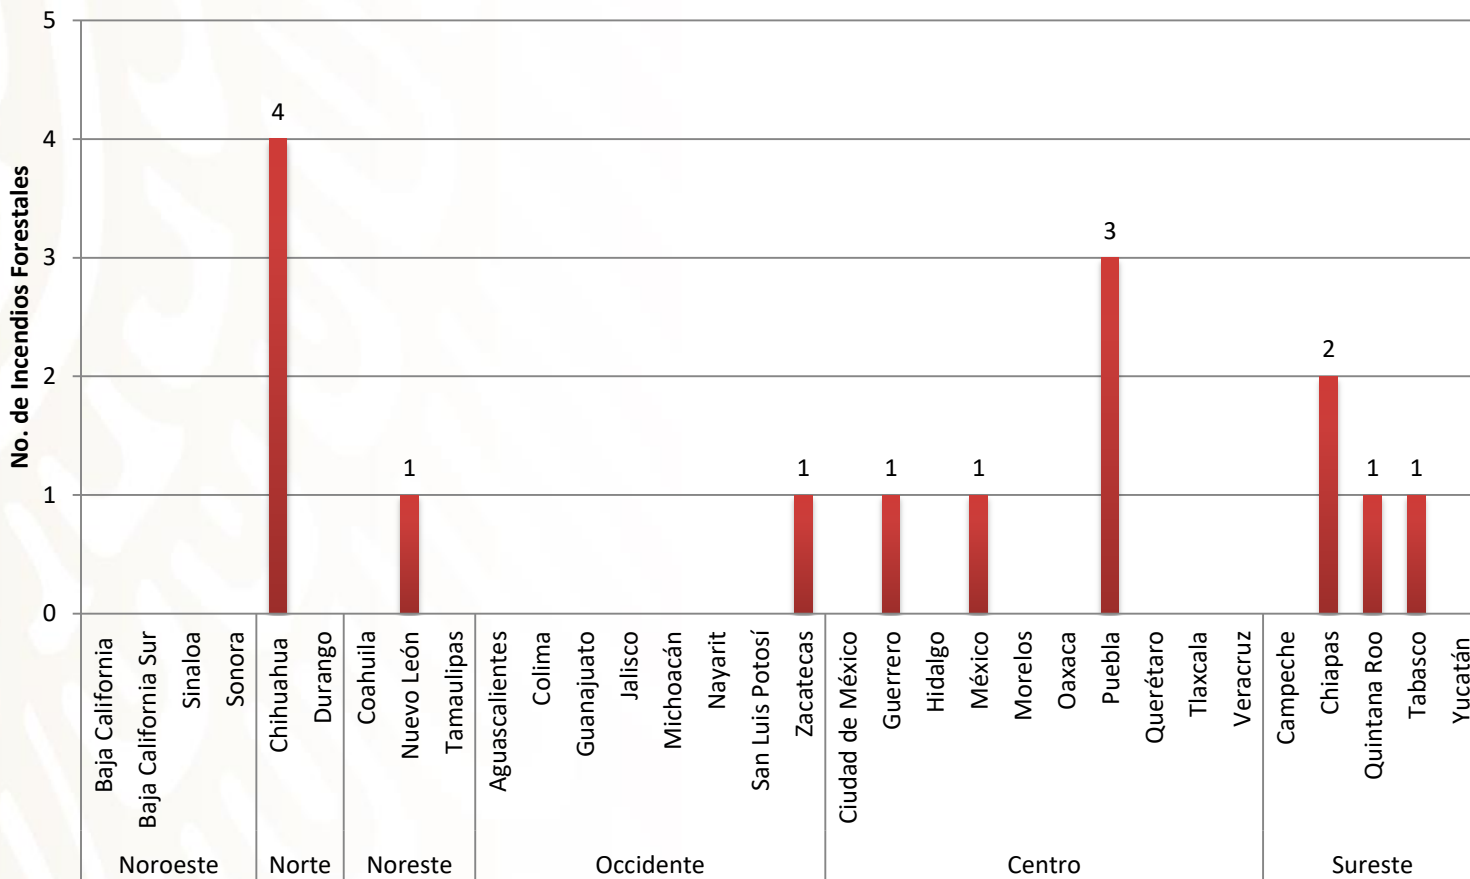

Entidades Federativas	9	Número de Incendios Forestales Activos	15	Fecha	Hora de corte	Hora de emisión
				09/03/2022	10:00	11:00

Número de Incendios Forestales Activos

Entidades Federativas	9	Número de Incendios Forestales Activos	15	Fecha	Hora de corte	Hora de emisión
				09/03/2022	10:00	11:00

Num.	Región	Estado	Municipio	Predio	Inicio	Clasificación	%Cont.	% Liq.	ANP	Sup. (ha)	Personal Participante			
											CONAFOR	Gobierno del Estado	Otras depend.	Total
1	Norte	Chihuahua	Guerrero	Ej. Chocachi	05/03/2022	Incendio Forestal	100%	95%	Papigochic	113	24	-	8	32
2	Norte	Chihuahua	Guachochi	Ej. Caborachi	07/03/2022	Incendio Forestal	100%	95%	-	6	-	-	7	7
3	Norte	Chihuahua	Guadalupe y Calvo	Com. El Venadito	08/03/2022	Incendio Forestal	70%	60%	-	35	7	-	-	7
4	Norte	Chihuahua	Balleza	Ej. Los Angeles	09/03/2022	Incendio Forestal	30%	20%	-	2	10	-	-	10
5	Noreste	Nuevo León	García	Ejido Rinconada	08/03/2022	Incendio Forestal	80%	70%	-	5	12	-	5	17
6	Occidente	Zacatecas	Villa de Cos	-	08/03/2022	Incendio Forestal	40%	30%	-	300	3	-	-	3
7	Centro	Guerrero	Tlacoachistlahuaca	Mina	06/03/2022	Incendio Forestal	90%	75%	-	13	-	-	72	72
8	Centro	México	Jilotzingo	-	09/03/2022	Incendio Forestal	30%	P/D	-	P/D	6	-	-	6